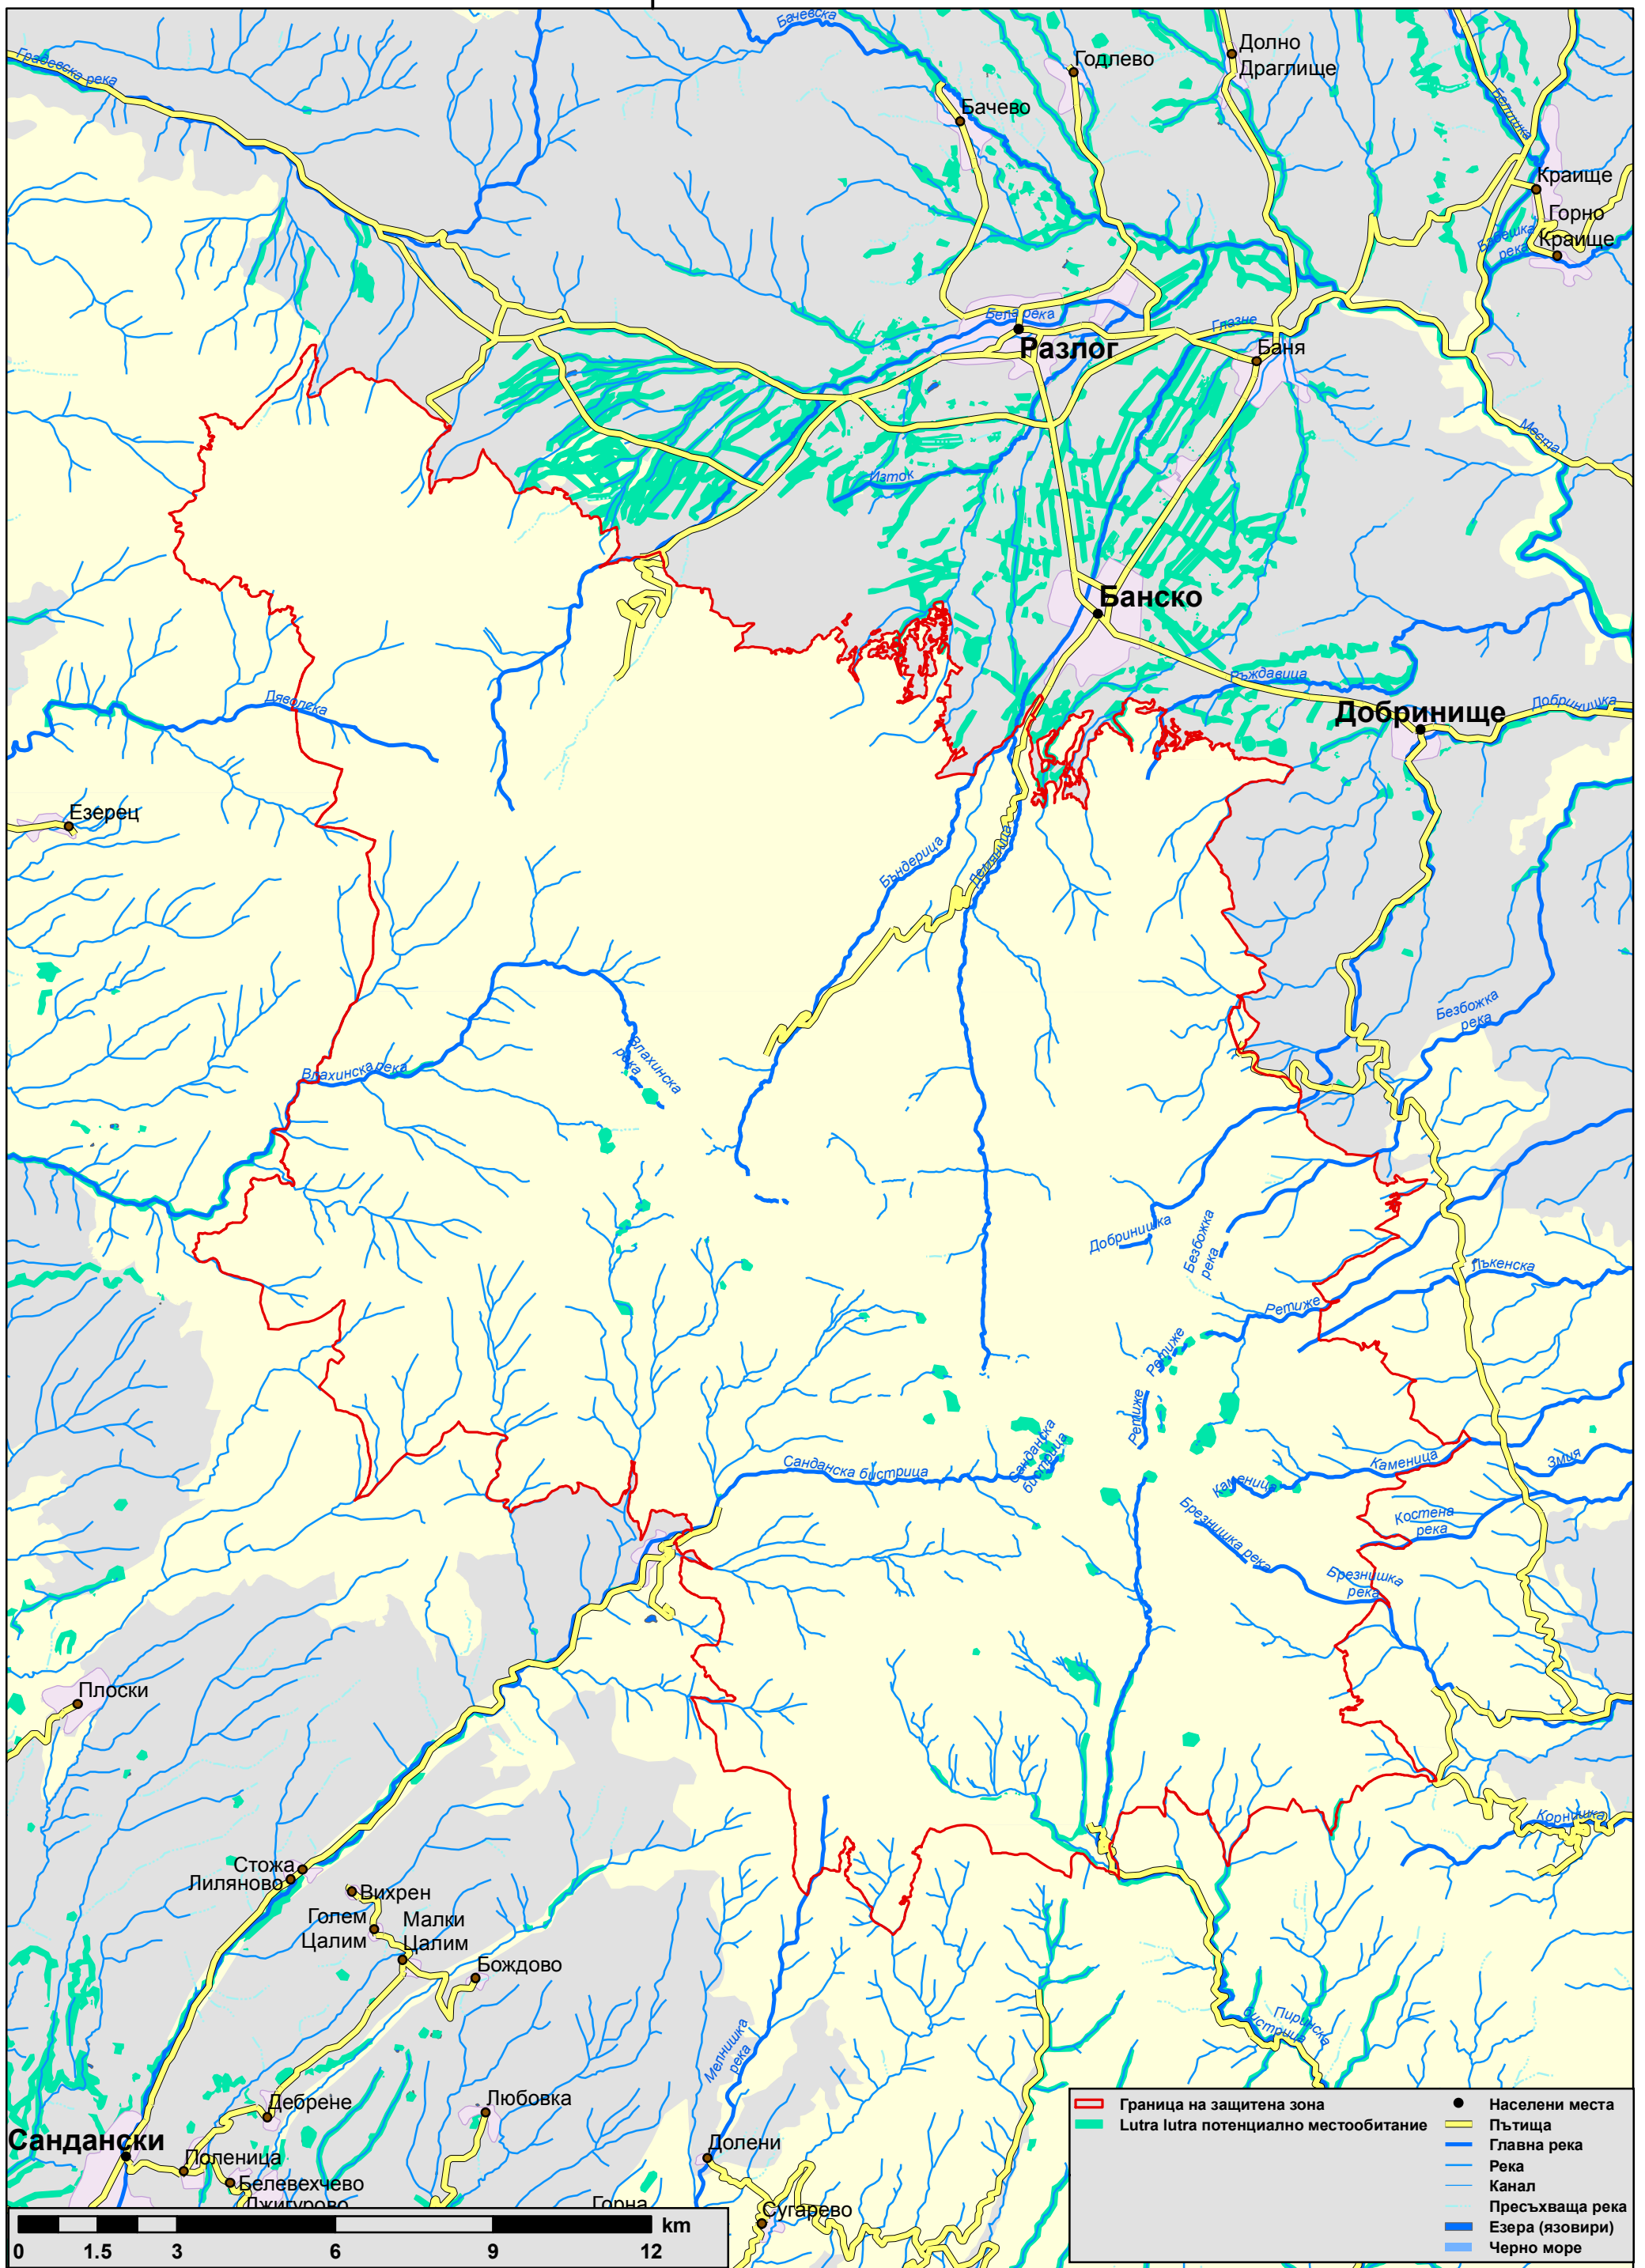

Карта на потенциалното местообитание на вида 1355 *Lutra lutra* в границите на
защитена зона BG000209 Пирин

200000

200000